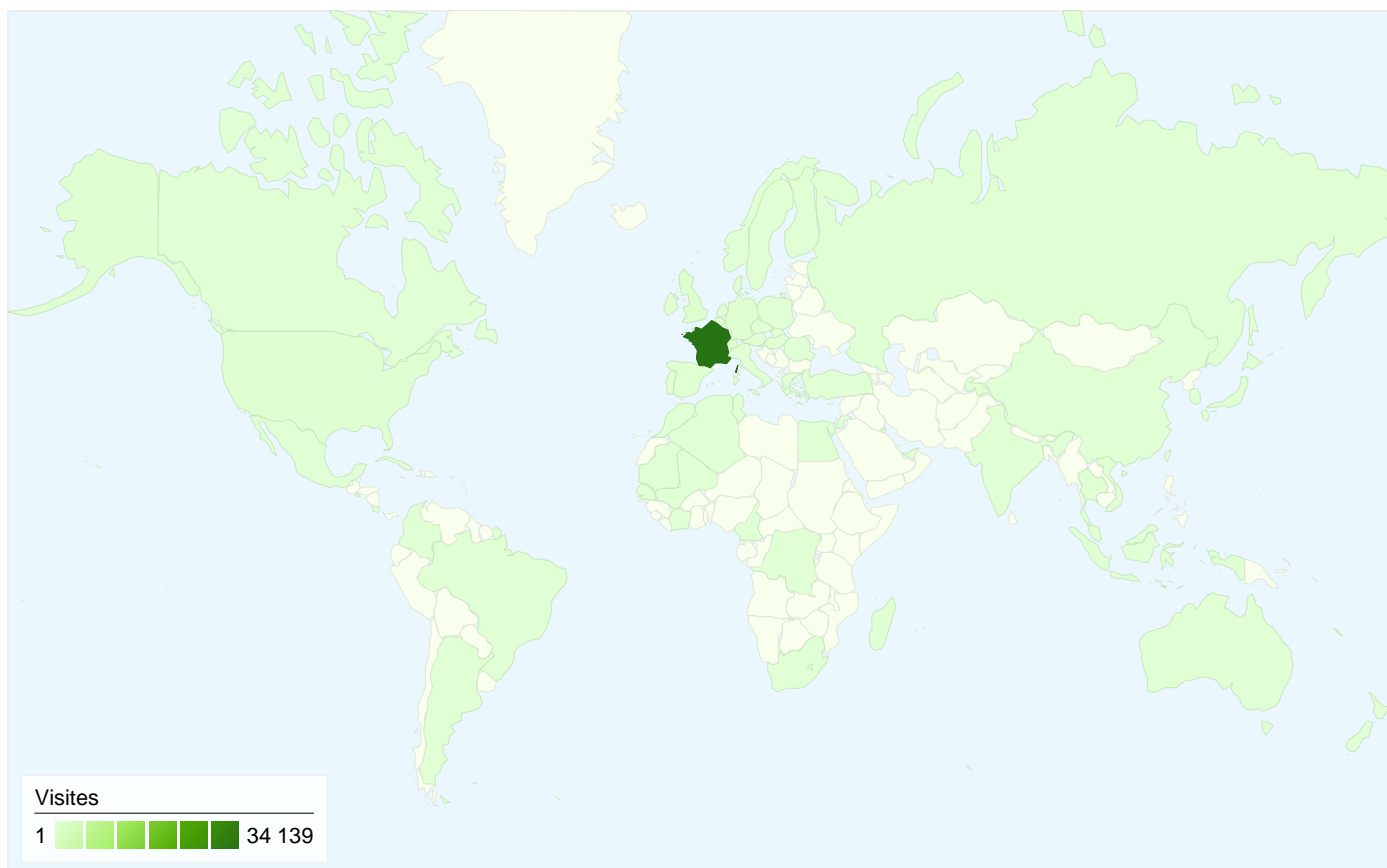

37 036 visites, provenant de 76 pays/territoires.

Fréquentation du site

Visites	Pages par visite	Temps moyen sur le site	Nouvelles visites (en %)	Taux de rebond	
37 036 Total du site (en %) : 100,00 %	1,91 Moyenne du site : 1,91 (0,00 %)	00:02:08 Moyenne du site : 00:02:08 (0,00 %)	31,06 % Moyenne du site : 31,03 % (0,10 %)	76,52 % Moyenne du site : 76,52 % (0,00 %)	
Pays/Territoire	Visites	Pages par visite	Temps moyen sur le site	Nouvelles visites (en %)	Taux de rebond
France	34 139	1,91	00:02:07	30,64 %	76,45 %
United Kingdom	589	1,93	00:01:43	25,30 %	78,27 %
Belgium	379	1,78	00:01:36	42,48 %	80,47 %
Switzerland	333	1,71	00:02:19	29,43 %	75,08 %
Germany	317	1,69	00:05:27	32,49 %	76,97 %
United States	206	2,21	00:01:54	38,35 %	82,04 %
Spain	131	2,58	00:02:55	62,60 %	67,94 %
Luxembourg	85	2,80	00:02:32	29,41 %	71,76 %
Sweden	84	1,38	00:00:48	23,81 %	85,71 %
Canada	70	1,80	00:00:45	61,43 %	77,14 %

De 1 à 10 sur 76