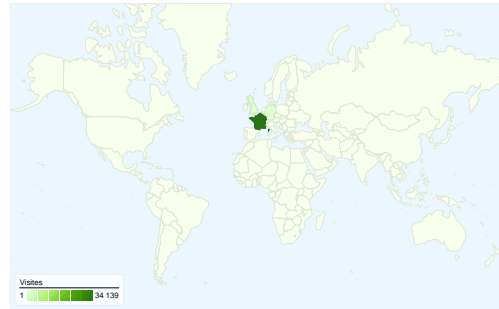

Fréquentation du site

37 036 Visites

70 879 Pages vues

1,91 Pages par visite

76,52 % Taux de rebond

00:02:08 Temps moyen sur le site

31,03 % Nouvelles visites (en %)

Vue d'ensemble des visiteurs

Visiteurs
13 805

Synthèse géographique world

Vue d'ensemble des sources de trafic

- **Accès directs**
18 474 (49,88 %)
- **Moteurs de recherche**
15 190 (41,01 %)
- **Sites référents**
3 372 (9,10 %)

Vue d'ensemble du contenu

L'ensemble des sources de trafic a généré 37 036 visites au total.

49,88 % Accès directs

9,10 % Sites référents

41,01 % Moteurs de recherche

- **Accès directs**
18 474 (49,88 %)
- **Moteurs de recherche**
15 190 (41,01 %)
- **Sites référents**
3 372 (9,10 %)