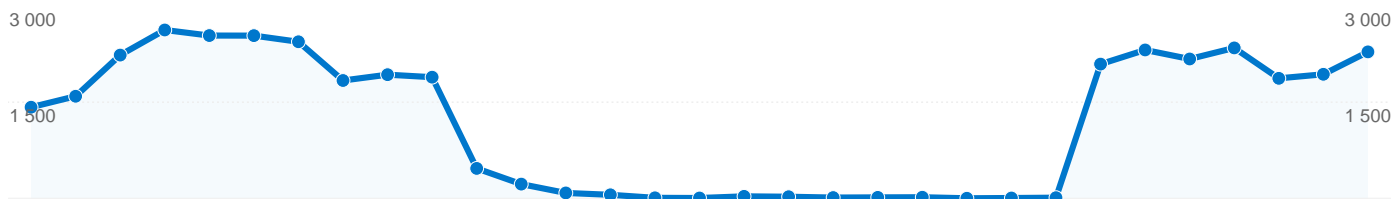

Fréquentation du site

37 036 Visites

70 879 Pages vues

1,91 Pages par visite

76,52 % Taux de rebond

00:02:08 Temps moyen sur le site

31,03 % Nouvelles visites (en %)

Vue d'ensemble des visiteurs

Pages	Pages vues	Pages vues (en %)
/	45 524	64,23 %
/immobilier_graphiques_france	3 742	5,28 %
/graphiques_immobilier	2 213	3,12 %
/tracker	1 134	1,60 %
/reportages_super_heros_de_l	1 049	1,48 %

13 805 internautes ont visité ce site.

 **37 036** Visites

 **13 805** Visiteurs uniques absolus

 **70 879** Pages vues

 **1,91** Nombre moyen de pages vues

 **00:02:08** Temps passé sur le site

 **76,52 %** Taux de rebond

 **31,06 %** Nouvelles visites

Profil technique

Navigateur	Visites	Visites (en %)	Vitesse de connexion	Visites	Visites (en %)
Internet Explorer	21 148	57,10 %	DSL	21 931	59,22 %
Firefox	13 918	37,58 %	Unknown	9 653	26,06 %
Safari	1 210	3,27 %	T1	2 911	7,86 %
Mozilla	468	1,26 %	Cable	1 455	3,93 %
Opera	195	0,53 %	Dialup	851	2,30 %